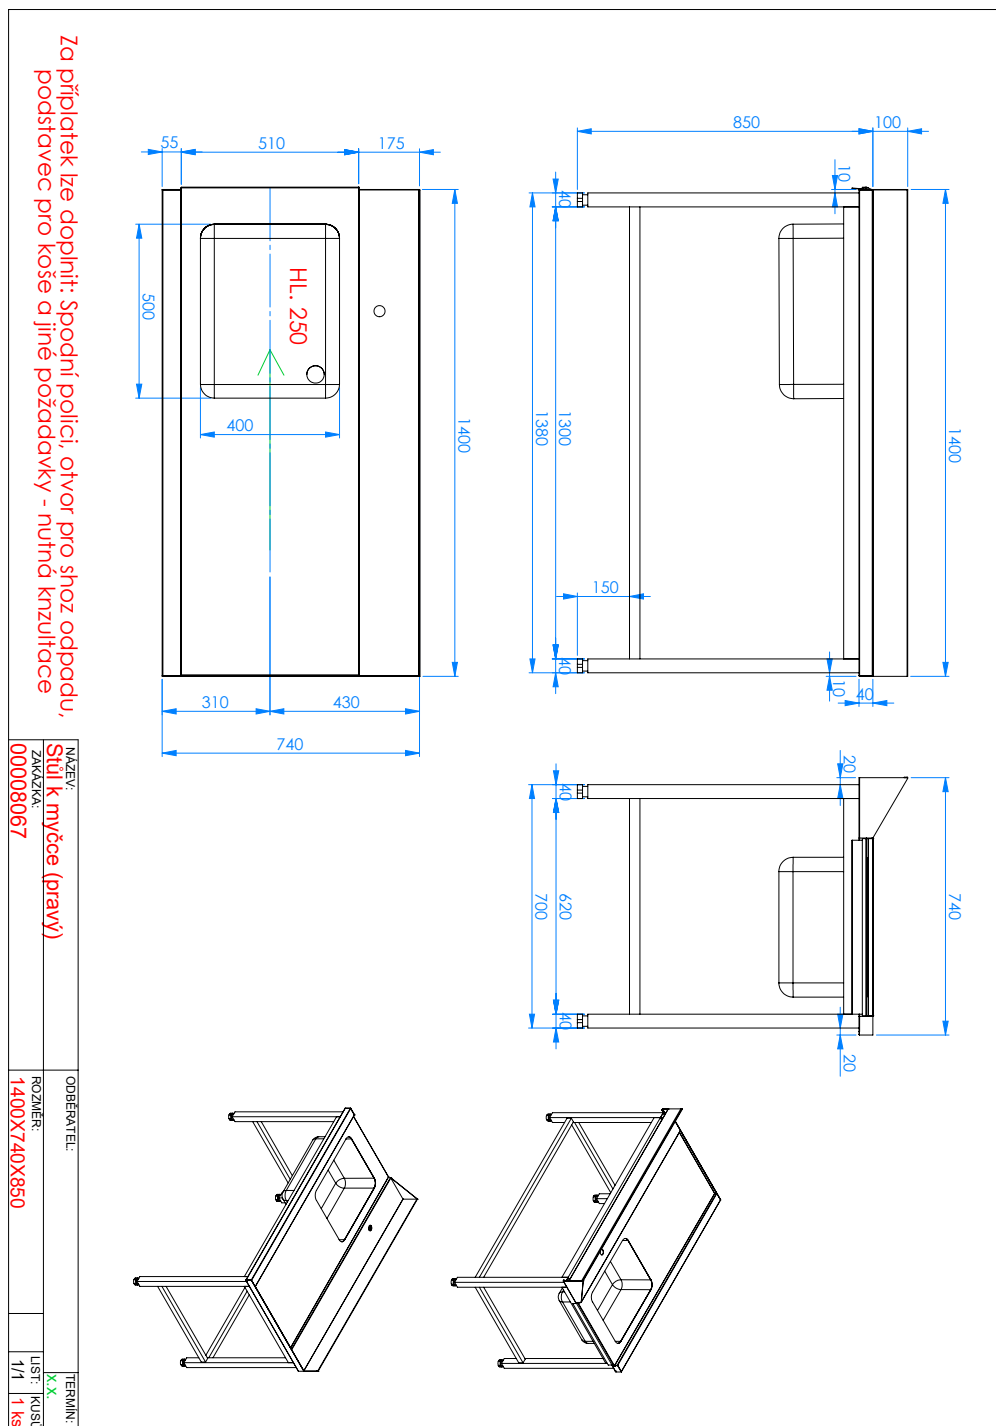

Technisches Datenblatt

Produktmerkmale

Eingangstisch 140x75x85 rechts mit Spülbecken 40x50x25

Modell	SAP -Code	00008067
CTS 140 IDR	Eine Gruppe von Artikeln - Web	Zubehör

– Material: AISI 304

Technisches Datenblatt

Technische Zeichnung

Eingangstisch 140x75x85 rechts mit Spülbecken 40x50x25

Modell

SAP -Code

00008067

CTS 140 IDR

Eine Gruppe von
Artikeln - Web

Zubehör

Eingangstisch 140x75x85 rechts mit Spülbecken 40x50x25

Modell	SAP -Code	00008067
CTS 140 IDR	Eine Gruppe von Artikeln - Web	Zubehör

1. SAP -Code:

00008067

7. Grobtiefe [MM]:

1550

2. Netzbreite [MM]:

750

10. Material:

AISI 304

5. Nettogewicht / kg:

25.00

11. Verstellbare Füße:

Ja

6. Bruttobreite [MM]:

900